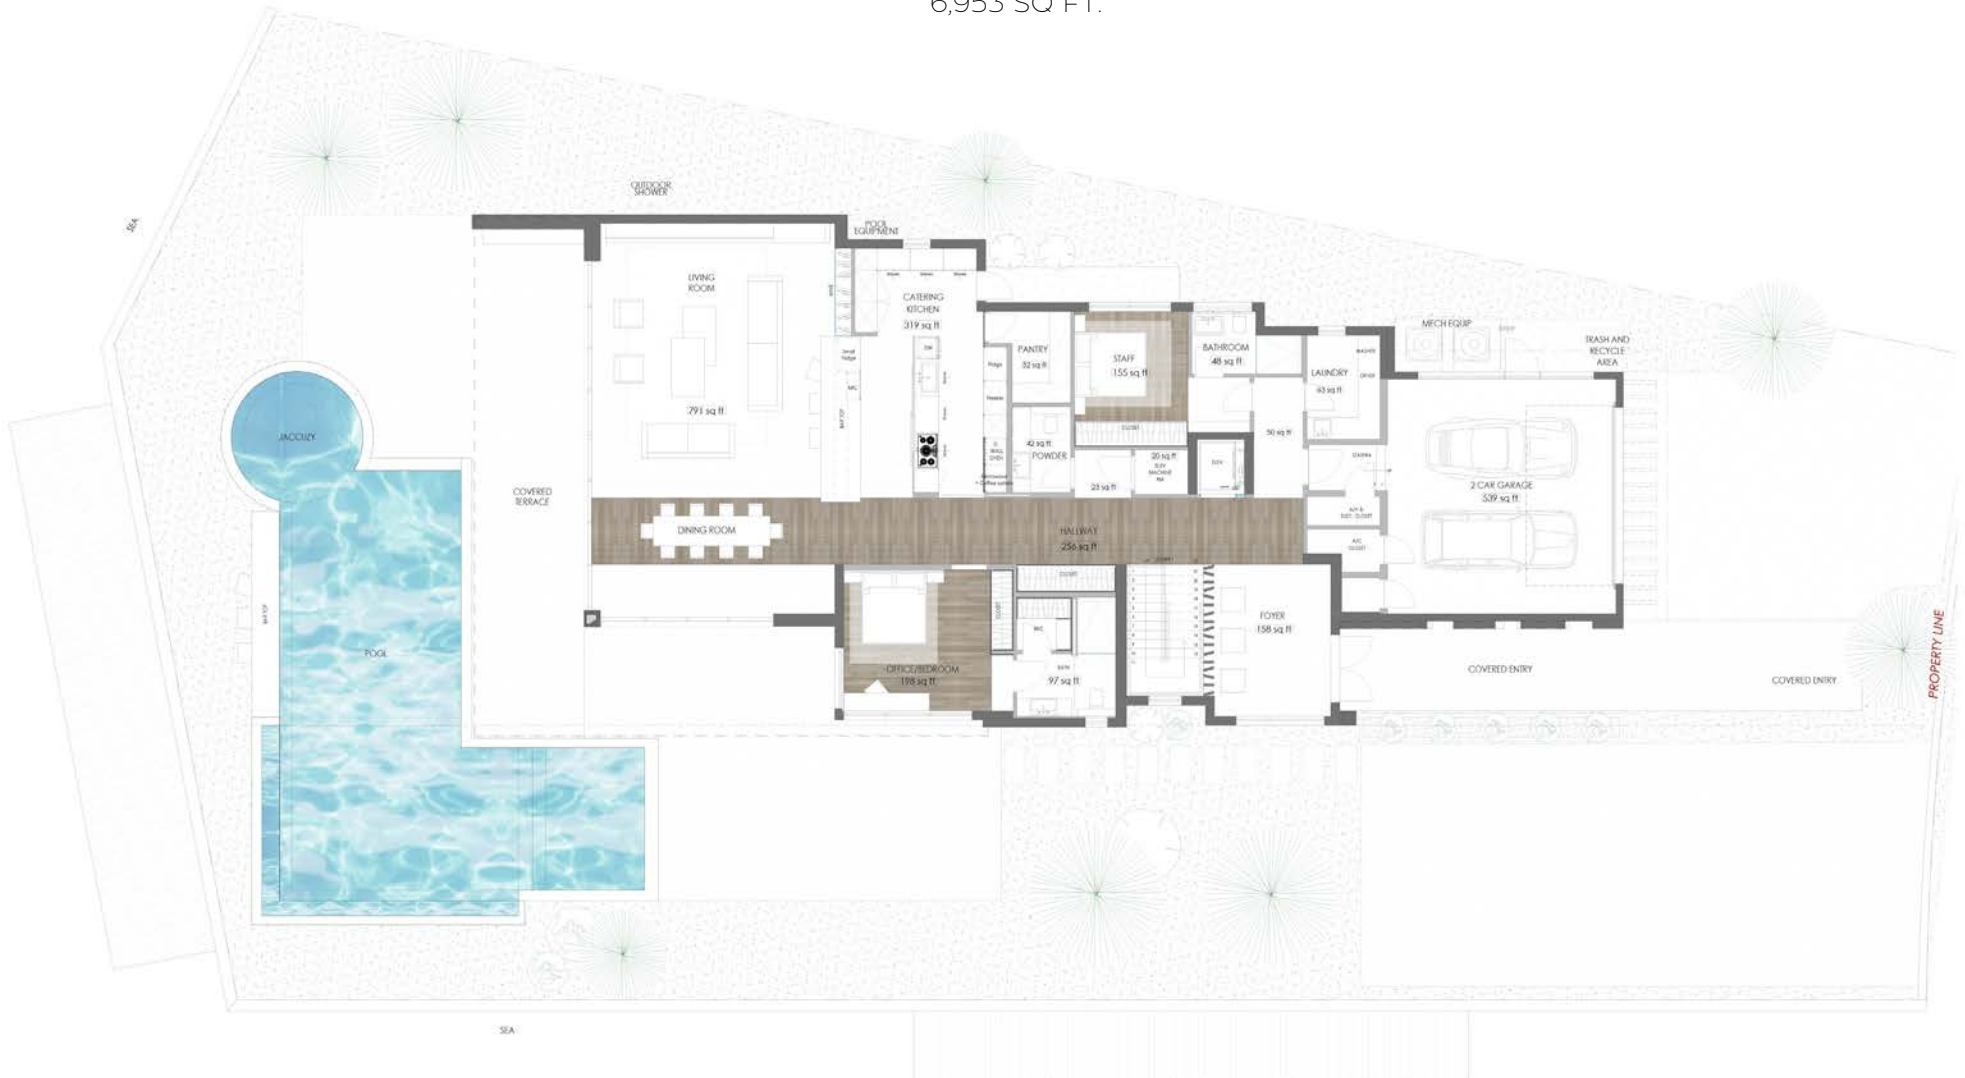

# SABAL DEVELOPMENT

6,953 SQ. FT.

FIRST FLOOR  
3,283 SQ. FT.

2305 N Riverside Dr, Pompano Beach, FL 33062  
Lionel Nicolai | +1(786) 870-4406 | lionel@sabaldev.com | www.sabaldev.com

# SABAL DEVELOPMENT

6,953 SQ FT.

FIRST FLOOR  
2,995 SQ FT.

2305 N Riverside Dr, Pompano Beach, FL 33062  
Lionel Nicolai | +1(786) 870-4406 | lionel@sabaldev.com | www.sabaldev.com

# SABAL DEVELOPMENT

6,953 SQ FT.

ROOFTOP  
675 SQ FT.

2305 N Riverside Dr, Pompano Beach, FL 33062  
Lionel Nicolai | +1(786) 870-4406 | [lionel@sabaldev.com](mailto:lionel@sabaldev.com) | [www.sabaldev.com](http://www.sabaldev.com)