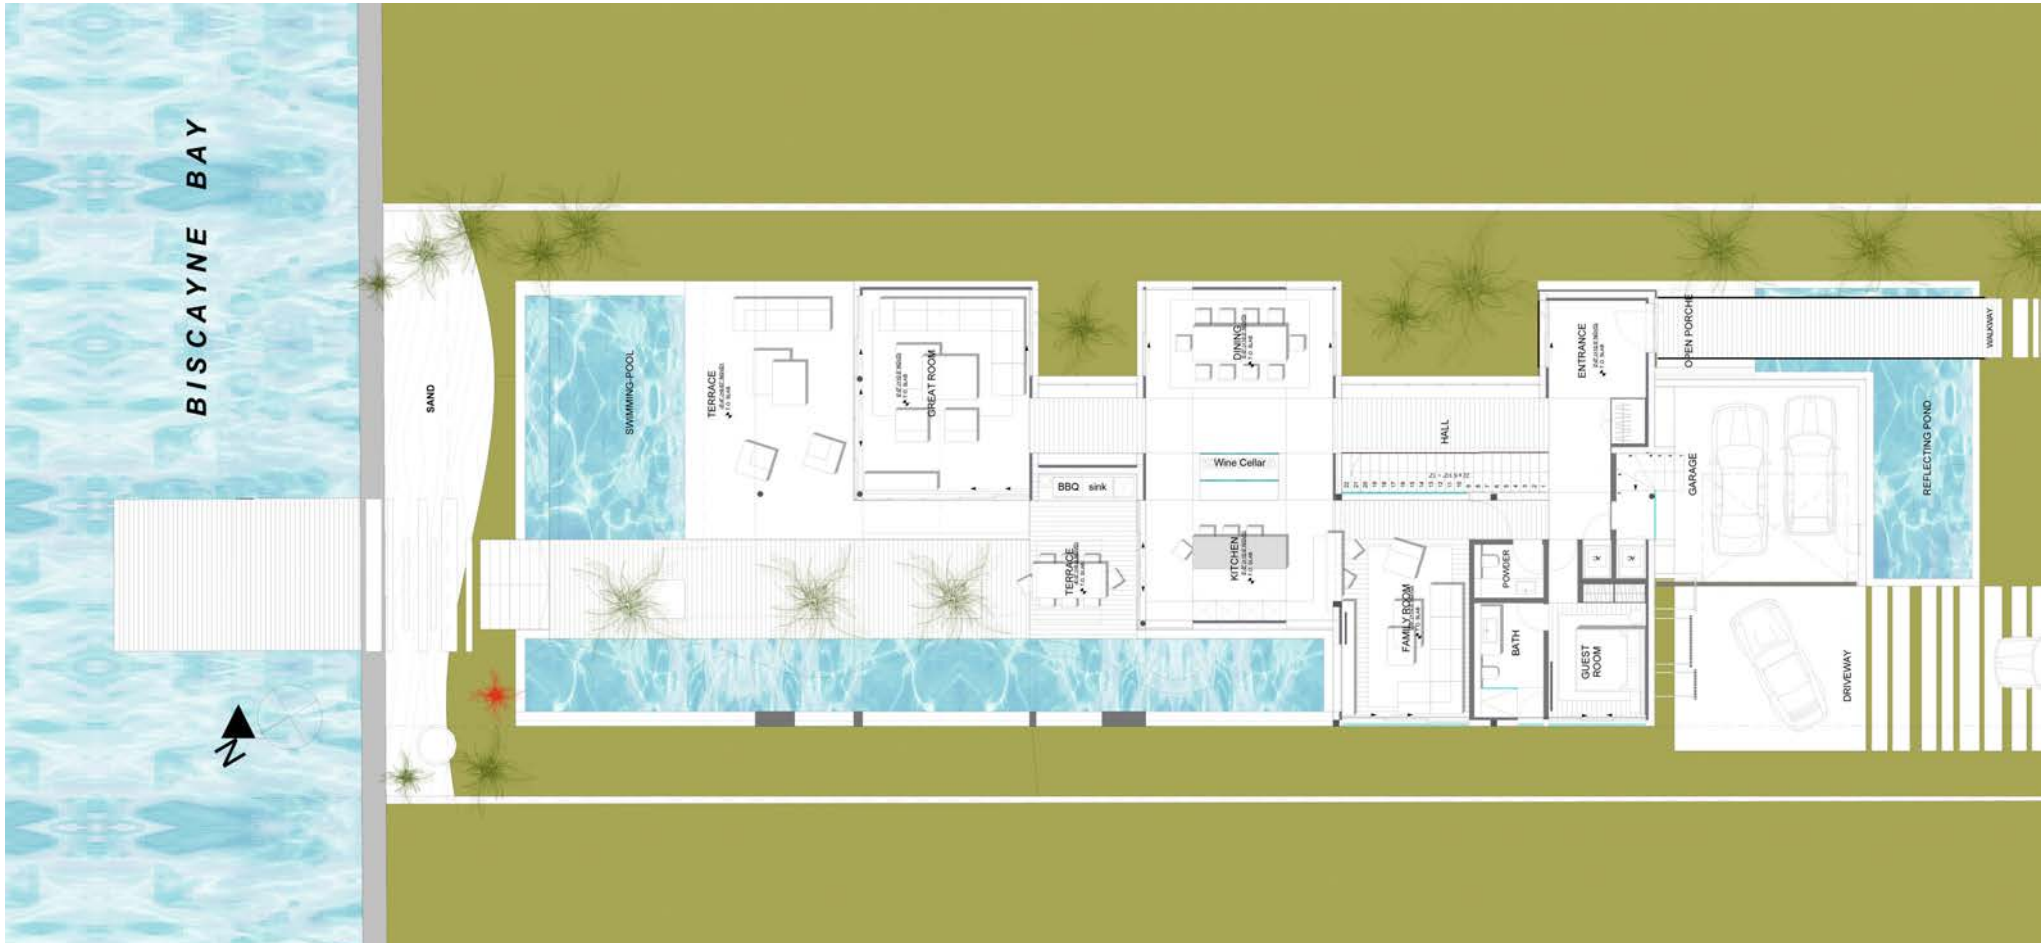

SABAL DEVELOPMENT

5,508 SQ FT.

FIRST FLOOR
Total 2,472 Sq Ft

165 N Hibiscus Dr, Miami Beach, FL 33139
Lionel Nicolai | +1(786) 870-4406 | lionel@sabaldev.com | www.sabaldev.com

SABAL DEVELOPMENT

5,508 SQ FT.

SECOND FLOOR
Total 2,443 SQ FT

165 N Hibiscus Dr, Miami Beach, FL 33139
Lionel Nicolai | +1(786) 870-4406 | lionel@sabaldev.com | www.sabaldev.com

SABAL DEVELOPMENT

5,508 SQ FT.

ROOFTOP
Total 593 Sq Ft

165 N Hibiscus Dr, Miami Beach, FL 33139
Lionel Nicolai | +1(786) 870-4406 | lionel@sabaldev.com | www.sabaldev.com